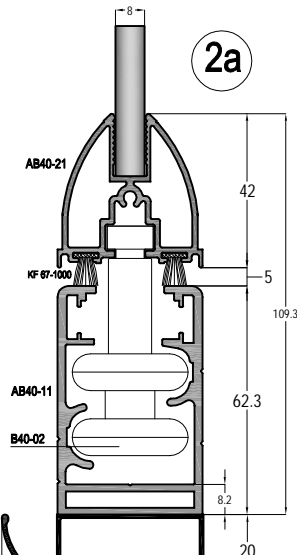

### 10mm CAM KANAT PROF L VE AKSESUARLARI

<b>AB40-21</b>		<b>AB40-22</b>	
KANAT PROF L 8mm CAM Ç N SASH PROFILE-8mm GLASS	A IRLIK / Weight 0,865 kg/mt	KANAT PROF L 10mm CAM Ç N SASH PROFILE-10mm GLASS	A IRLIK / Weight 0,854 kg/mt
<b>B40-03</b>		<b>B40-03-10</b>	
DÜZ KAPAK SA /SOL FLAT COVER LEFT/RIGHT		DÜZ KAPAK SA /SOL FLAT COVER LEFT/RIGHT	
<b>B40-04</b>		<b>B40-04-10</b>	
DUVAR B T M KAPA I SA /SOL WALL PROFILE COVER LEFT/RIGHT		DUVAR B T M KAPA I SA /SOL WALL PROFILE COVER LEFT/RIGHT	
<b>B40-05</b>		<b>B40-05-10</b>	
17° L K OVAL KAPAK SA /SOL SMALL ANGLE SASH COVER LEFT/RIGHT		17° L K OVAL KAPAK SA /SOL SMALL ANGLE SASH COVER LEFT/RIGHT	
<b>B40-06</b>		<b>B40-06-10</b>	
135° L K DÖNÜ KAPA I SA /SOL 135° CORNER COVER LEFT/RIGHT		135° L K DÖNÜ KAPA I SA /SOL 135° CORNER COVER LEFT/RIGHT	
<b>B40-07</b>		<b>B40-07-10</b>	
90° L K DÖNÜ KAPA I SA /SOL 90° CORNER COVER LEFT/RIGHT		90° L K DÖNÜ KAPA I SA /SOL 90° CORNER COVER LEFT/RIGHT	

**AB40**

CAM BALKON SİSTEMİ  
GLASS BALCONY SYSTEM

**ASISTAL**

SİSTEM DETAYLARI  
DETAILS

# AB40 CAM BALKON S STEM GLASS BALCONY SYSTEM

1

1

1a

1a

2

2a

2b