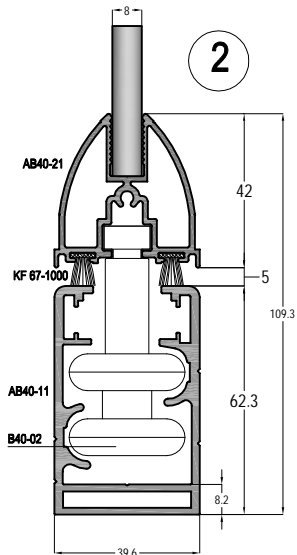

### 8mm CAM KANAT PROF L VE AKSESUARLARI

### 10mm CAM KANAT PROF L VE AKSESUARLARI

<b>AB40-21</b>		<b>AB40-22</b>	
KANAT PROF L 8mm CAM Ç N SASH PROFILE-8mm GLASS	A IRLIK / Weight 0,865 kg/mt	KANAT PROF L 10mm CAM Ç N SASH PROFILE-10mm GLASS	A IRLIK / Weight 0,854 kg/mt
<b>B40-03</b>		<b>B40-03-10</b>	
DÜZ KAPAK SA /SOL FLAT COVER LEFT/RIGHT		DÜZ KAPAK SA /SOL FLAT COVER LEFT/RIGHT	
<b>B40-04</b>		<b>B40-04-10</b>	
DUVAR B T M KAPA I SA /SOL WALL PROFILE COVER LEFT/RIGHT		DUVAR B T M KAPA I SA /SOL WALL PROFILE COVER LEFT/RIGHT	
<b>B40-05</b>		<b>B40-05-10</b>	
17° L K OVAL KAPAK SA /SOL SMALL ANGLE SASH COVER LEFT/RIGHT		17° L K OVAL KAPAK SA /SOL SMALL ANGLE SASH COVER LEFT/RIGHT	
<b>B40-06</b>		<b>B40-06-10</b>	
135° L K DÖNÜ KAPA I SA /SOL 135° CORNER COVER LEFT/RIGHT		135° L K DÖNÜ KAPA I SA /SOL 135° CORNER COVER LEFT/RIGHT	
<b>B40-07</b>		<b>B40-07-10</b>	
90° L K DÖNÜ KAPA I SA /SOL 90° CORNER COVER LEFT/RIGHT		90° L K DÖNÜ KAPA I SA /SOL 90° CORNER COVER LEFT/RIGHT	

**AB40**

CAM BALKON SİSTEMİ  
GLASS BALCONY SYSTEM

**ASISTAL**

SİSTEM DETAYLARI  
DETAILS

# AB40 CAM BALKON S STEM GLASS BALCONY SYSTEM

1

1

1a

1a

2

2a

2b