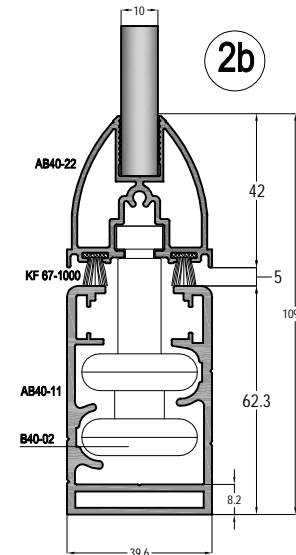

### 8mm CAM KANAT PROF L VE AKSESUARLARI

### 10mm CAM KANAT PROF L VE AKSESUARLARI

<b>AB40-21</b>		<b>AB40-22</b>	
KANAT PROF L 8mm CAM Ç N SASH PROFILE-8mm GLASS	A IRLIK / Weight 0,865 kg/mt	KANAT PROF L 10mm CAM Ç N SASH PROFILE-10mm GLASS	A IRLIK / Weight 0,854 kg/mt
<b>B40-03</b>		<b>B40-03-10</b>	
DÜZ KAPAK SA /SOL FLAT COVER LEFT/RIGHT		DÜZ KAPAK SA /SOL FLAT COVER LEFT/RIGHT	
<b>B40-04</b>		<b>B40-04-10</b>	
DUVAR B T M KAPA I SA /SOL WALL PROFILE COVER LEFT/RIGHT		DUVAR B T M KAPA I SA /SOL WALL PROFILE COVER LEFT/RIGHT	
<b>B40-05</b>		<b>B40-05-10</b>	
17° L K OVAL KAPAK SA /SOL SMALL ANGLE SASH COVER LEFT/RIGHT		17° L K OVAL KAPAK SA /SOL SMALL ANGLE SASH COVER LEFT/RIGHT	
<b>B40-06</b>		<b>B40-06-10</b>	
135° L K DÖNÜ KAPA I SA /SOL 135° CORNER COVER LEFT/RIGHT		135° L K DÖNÜ KAPA I SA /SOL 135° CORNER COVER LEFT/RIGHT	
<b>B40-07</b>		<b>B40-07-10</b>	
90° L K DÖNÜ KAPA I SA /SOL 90° CORNER COVER LEFT/RIGHT		90° L K DÖNÜ KAPA I SA /SOL 90° CORNER COVER LEFT/RIGHT	

**AB40**

CAM BALKON SİSTEMİ  
GLASS BALCONY SYSTEM

**ASISTAL**

SİSTEM DETAYLARI  
DETAILS

# AB40 CAM BALKON S STEM GLASS BALCONY SYSTEM

1

1

1a

1a

2

2a

2b