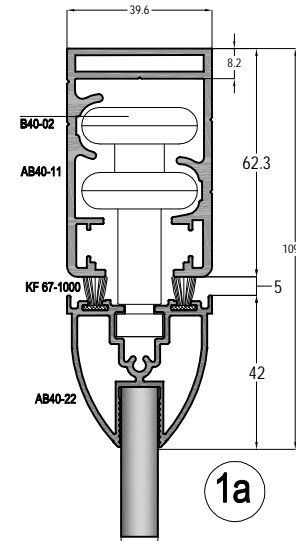

### 10mm CAM KANAT PROF L VE AKSESUARLARI

<b>AB40-21</b>		<b>AB40-22</b>	
KANAT PROF L 8mm CAM Ç N SASH PROFILE-8mm GLASS	A IRLIK / Weight 0,865 kg/mt	KANAT PROF L 10mm CAM Ç N SASH PROFILE-10mm GLASS	A IRLIK / Weight 0,854 kg/mt
<b>B40-03</b>		<b>B40-03-10</b>	
DÜZ KAPAK SA /SOL FLAT COVER LEFT/RIGHT		DÜZ KAPAK SA /SOL FLAT COVER LEFT/RIGHT	
<b>B40-04</b>		<b>B40-04-10</b>	
DUVAR B T M KAPA I SA /SOL WALL PROFILE COVER LEFT/RIGHT		DUVAR B T M KAPA I SA /SOL WALL PROFILE COVER LEFT/RIGHT	
<b>B40-05</b>		<b>B40-05-10</b>	
17° L K OVAL KAPAK SA /SOL SMALL ANGLE SASH COVER LEFT/RIGHT		17° L K OVAL KAPAK SA /SOL SMALL ANGLE SASH COVER LEFT/RIGHT	
<b>B40-06</b>		<b>B40-06-10</b>	
135° L K DÖNÜ KAPA I SA /SOL 135° CORNER COVER LEFT/RIGHT		135° L K DÖNÜ KAPA I SA /SOL 135° CORNER COVER LEFT/RIGHT	
<b>B40-07</b>		<b>B40-07-10</b>	
90° L K DÖNÜ KAPA I SA /SOL 90° CORNER COVER LEFT/RIGHT		90° L K DÖNÜ KAPA I SA /SOL 90° CORNER COVER LEFT/RIGHT	

**AB40**

CAM BALKON SİSTEMİ  
GLASS BALCONY SYSTEM

**ASISTAL**

SİSTEM DETAYLARI  
DETAILS

# AB40 CAM BALKON S STEM GLASS BALCONY SYSTEM

1

1

1a

1a

2

2a

2b