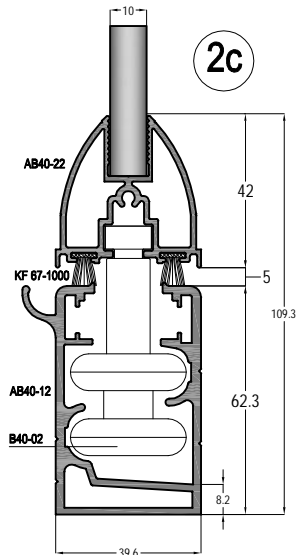

### 8mm CAM KANAT PROF L VE AKSESUARLARI

### 10mm CAM KANAT PROF L VE AKSESUARLARI

<b>AB40-21</b>		<b>AB40-22</b>	
KANAT PROF L 8mm CAM Ç N SASH PROFILE-8mm GLASS	A IRLIK / Weight 0,865 kg/mt	KANAT PROF L 10mm CAM Ç N SASH PROFILE-10mm GLASS	A IRLIK / Weight 0,854 kg/mt
<b>B40-03</b>		<b>B40-03-10</b>	
DÜZ KAPAK SA /SOL FLAT COVER LEFT/RIGHT		DÜZ KAPAK SA /SOL FLAT COVER LEFT/RIGHT	
<b>B40-04</b>		<b>B40-04-10</b>	
DUVAR B T M KAPA I SA /SOL WALL PROFILE COVER LEFT/RIGHT		DUVAR B T M KAPA I SA /SOL WALL PROFILE COVER LEFT/RIGHT	
<b>B40-05</b>		<b>B40-05-10</b>	
17° L K OVAL KAPAK SA /SOL SMALL ANGLE SASH COVER LEFT/RIGHT		17° L K OVAL KAPAK SA /SOL SMALL ANGLE SASH COVER LEFT/RIGHT	
<b>B40-06</b>		<b>B40-06-10</b>	
135° L K DÖNÜ KAPA I SA /SOL 135° CORNER COVER LEFT/RIGHT		135° L K DÖNÜ KAPA I SA /SOL 135° CORNER COVER LEFT/RIGHT	
<b>B40-07</b>		<b>B40-07-10</b>	
90° L K DÖNÜ KAPA I SA /SOL 90° CORNER COVER LEFT/RIGHT		90° L K DÖNÜ KAPA I SA /SOL 90° CORNER COVER LEFT/RIGHT	

**AB40**

CAM BALKON SİSTEMİ  
GLASS BALCONY SYSTEM

**ASISTAL**

SİSTEM DETAYLARI  
DETAILS

# AB40 CAM BALKON S STEM GLASS BALCONY SYSTEM

1

1

1a

1a

2

2a

2b