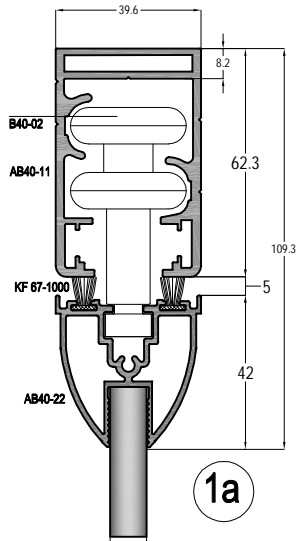

### 10mm CAM KANAT PROF L VE AKSESUARLARI

<b>AB40-21</b>		<b>AB40-22</b>	
KANAT PROF L 8mm CAM Ç N SASH PROFILE-8mm GLASS	A IRLIK / Weight 0,865 kg/mt	KANAT PROF L 10mm CAM Ç N SASH PROFILE-10mm GLASS	A IRLIK / Weight 0,854 kg/mt
<b>B40-03</b>		<b>B40-03-10</b>	
DÜZ KAPAK SA /SOL FLAT COVER LEFT/RIGHT		DÜZ KAPAK SA /SOL FLAT COVER LEFT/RIGHT	
<b>B40-04</b>		<b>B40-04-10</b>	
DUVAR B T M KAPA I SA /SOL WALL PROFILE COVER LEFT/RIGHT		DUVAR B T M KAPA I SA /SOL WALL PROFILE COVER LEFT/RIGHT	
<b>B40-05</b>		<b>B40-05-10</b>	
17° L K OVAL KAPAK SA /SOL SMALL ANGLE SASH COVER LEFT/RIGHT		17° L K OVAL KAPAK SA /SOL SMALL ANGLE SASH COVER LEFT/RIGHT	
<b>B40-06</b>		<b>B40-06-10</b>	
135° L K DÖNÜ KAPA I SA /SOL 135° CORNER COVER LEFT/RIGHT		135° L K DÖNÜ KAPA I SA /SOL 135° CORNER COVER LEFT/RIGHT	
<b>B40-07</b>		<b>B40-07-10</b>	
90° L K DÖNÜ KAPA I SA /SOL 90° CORNER COVER LEFT/RIGHT		90° L K DÖNÜ KAPA I SA /SOL 90° CORNER COVER LEFT/RIGHT	

**AB40**

CAM BALKON SİSTEMİ  
GLASS BALCONY SYSTEM

**ASISTAL**

SİSTEM DETAYLARI  
DETAILS

# AB40 CAM BALKON S STEM GLASS BALCONY SYSTEM

1

1

1a

1a

2

2a

2b